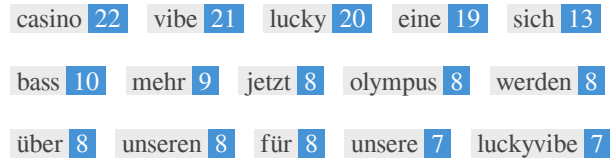

Keywords Cloud

This Keyword Cloud provides an insight into the frequency of keyword usage within the page.

It's important to carry out keyword research to get an understanding of the keywords that your audience is using. There are a number of keyword research tools available online to help you choose which keywords to target.

Keyword Consistency

Keywords	Freq	Title	Desc	<H>
casino	22	✓	✓	✓
vibe	21	✓	✓	✓
lucky	20	✓	✓	✓
eine	19	✗	✗	✗
sich	13	✗	✗	✓
bass	10	✗	✗	✗
mehr	9	✗	✓	✗
jetzt	8	✗	✗	✗
olympus	8	✗	✗	✗
werden	8	✗	✗	✗
über	8	✗	✓	✓
unseren	8	✗	✗	✗
für	8	✓	✗	✗
unsere	7	✗	✗	✗
luckyvibe	7	✗	✗	✓

This table highlights the importance of being consistent with your use of keywords.

To improve the chance of ranking well in search results for a specific keyword, make sure you include it in some or all of the following: page URL, page content, title tag, meta description, header tags, image alt attributes, internal link anchor text and backlink anchor text.